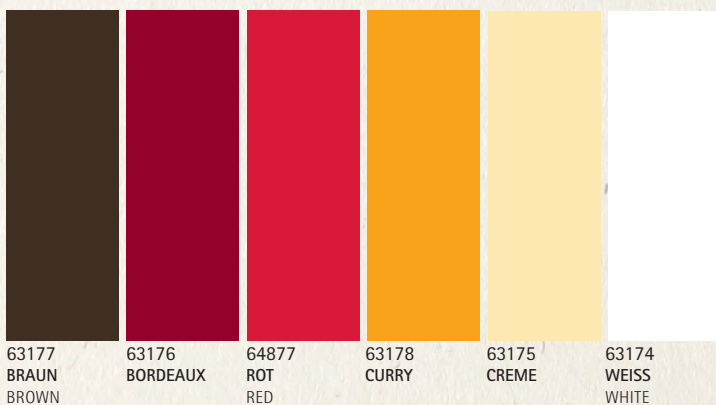

100 x 100 cm

Linclass
PREMIUM

4.5 TISCHDECKEN/TABLE CLOTHS

120 x 220 cm

5. TISCHSETS/PLACE MATS *Linclass*[®] PREMIUM

40 x 30 cm

55300 SCHWARZ BLACK	55763 GRAU GREY	86554 PERLGRAU PEARL GREY	86387 BEIGE GREY	55299 BRAUN BROWN	87679 NATURBRAUN NATURE BROWN	101227 AMETHYST- AUBERGINE	105418 BEERE BEERY	64680 VIOLETT VIOLET	60203 LILA PURPLE	55296 ROYALBLAU ROYAL BLUE	60677 AQUABLAU AQUA BLUE	60211 HELLBLAU LIGHT BLUE
---------------------------	-----------------------	---------------------------------	---------------------	-------------------------	--	----------------------------------	--------------------------	----------------------------	-------------------------	----------------------------------	--------------------------------	---------------------------------