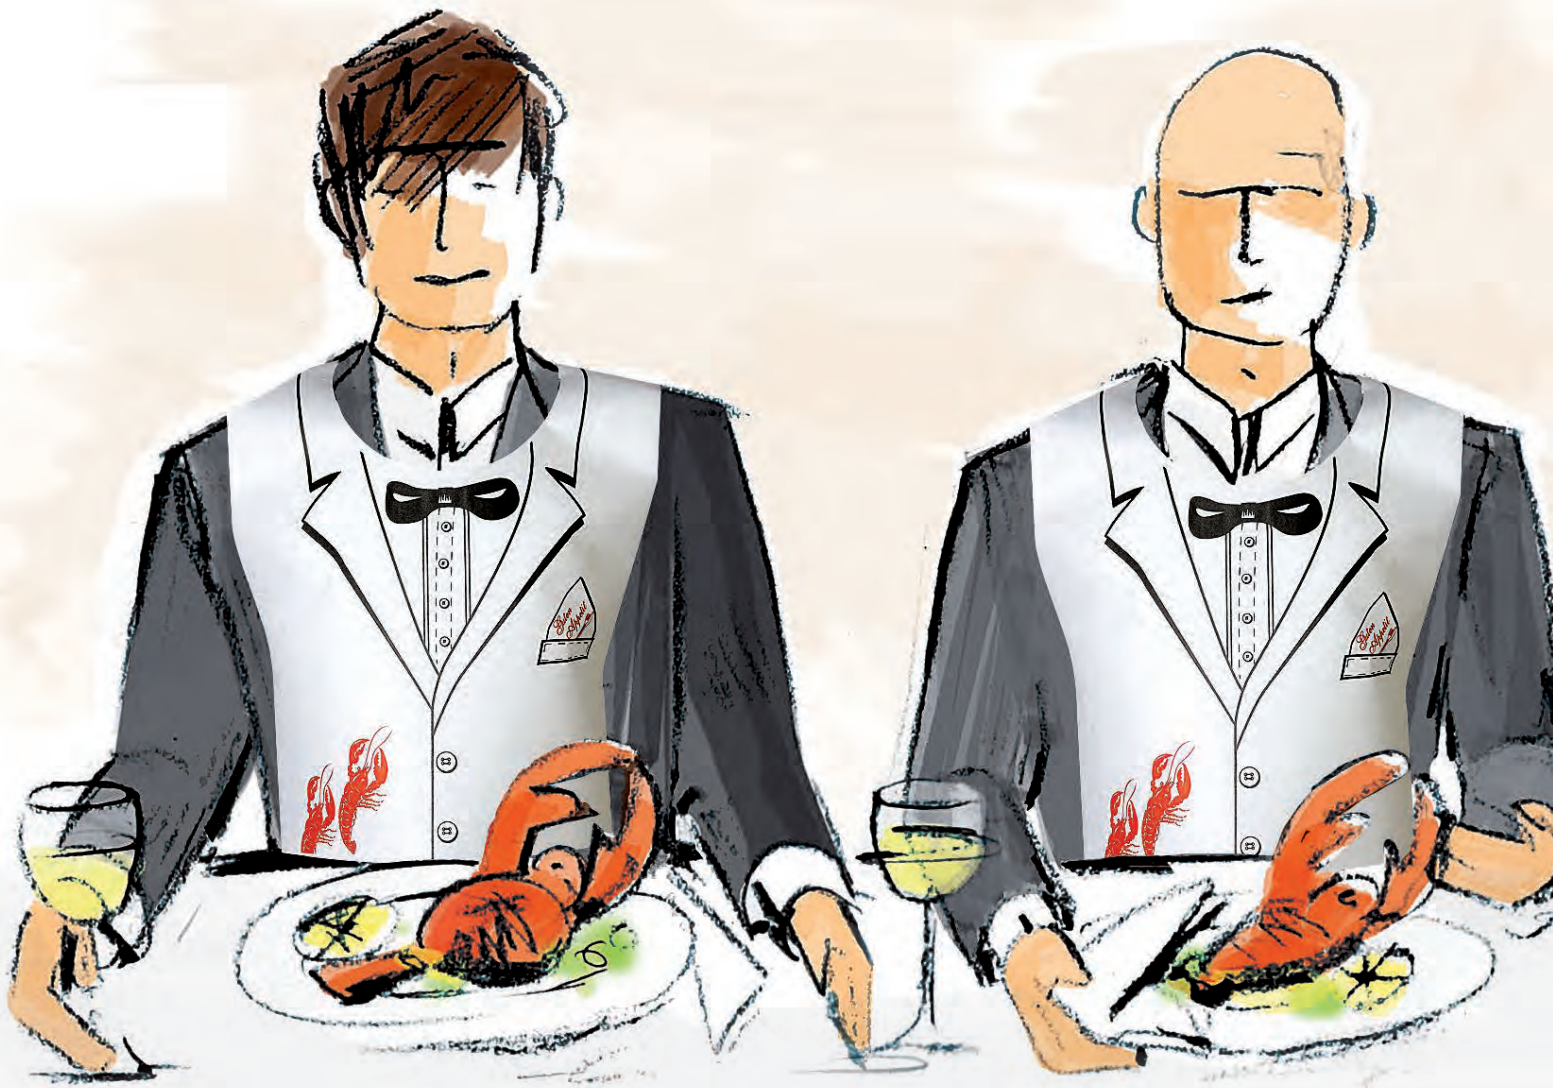

107216

Linclass
PREMIUM
TISCHDECKE
TABLE CLOTH
80 x 80 cm

88691

**JUMBOLÄTZCHEN
ZUM BINDEN
ADULT BIBS TO TIE**
41,5 x 50 cm

53766

**JUMBOLÄTZCHEN
ADULT BIBS**
42 x 60 cm

39878

BBQ-TIME
42 x 60 cm