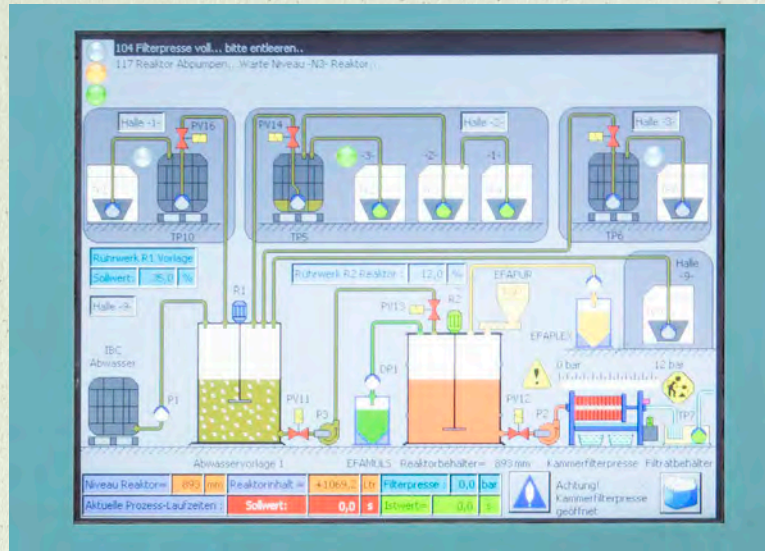

WIR GEHEN NEUE WEGE.

Von sauberem Strom, wiederverwertbaren Abfällen und fleißigen Bienen.

Ob Abfallentsorgung, Stromerzeugung oder Abwasseraufbereitung – bei Mank versuchen wir, alle Produktionsprozesse so zu gestalten, dass die Balance zwischen ökologischer und ökonomischer Verantwortung gewahrt bleibt.

WIEDERVERWERTBARKEIT. Wo immer es uns möglich ist, versuchen wir, einen ökologischen Kreislauf zu bilden. Unsere Stanzabfälle werden automatisch abgesaugt, zerkleinert und druckverpresst. Aus dem so entstandenen Material fertigt unsere Partnerfirma Getränke-Trays, Eierkartons, Transport-Kantenschoner und verrottbare Pflanzschalen. So entstehen aus unseren Stanzabfällen nützliche Alltagshelfer, die unsere Abfallmenge deutlich reduzieren!

WE ARE BREAKING NEW GROUND. In clean energy, recyclable waste & busy bees.

In den letzten Jahren haben wir unsere eigene Stromerzeugung aus erneuerbarer Energie immer weiter ausgebaut. Heute verfügen wir über Photovoltaikanlagen mit einer Gesamtleistung von mehr als 1.500 kWp. Dadurch sind wir in der Lage, knapp ca. 2/3 unserer Produktion mit eigenem Öko-Strom abzudecken. Beim notwendigen Energiezukauf setzen wir auf regionale Anbieter, mit einem hohen Stromanteil aus erneuerbaren Energien. Damit stammt in Summe bereits heute knapp 80 % unserer Prozessenergie aus erneuerbaren Quellen. Hier soll unser Weg aber nicht enden. In den kommenden Jahren streben wir die 100 % autarke Stromversorgung an.