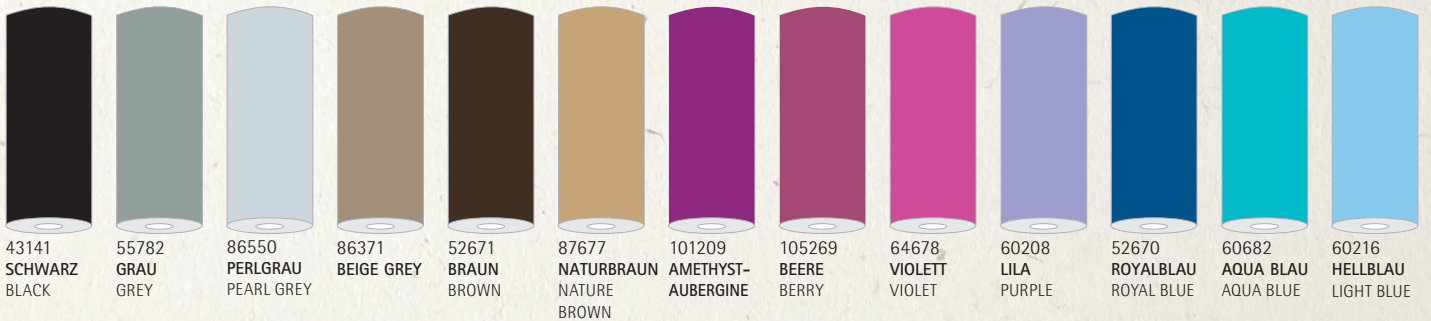

6.2 TISCHLÄUFER/TABLE RUNNERS *Linclass* PREMIUM

40 cm x 24 m