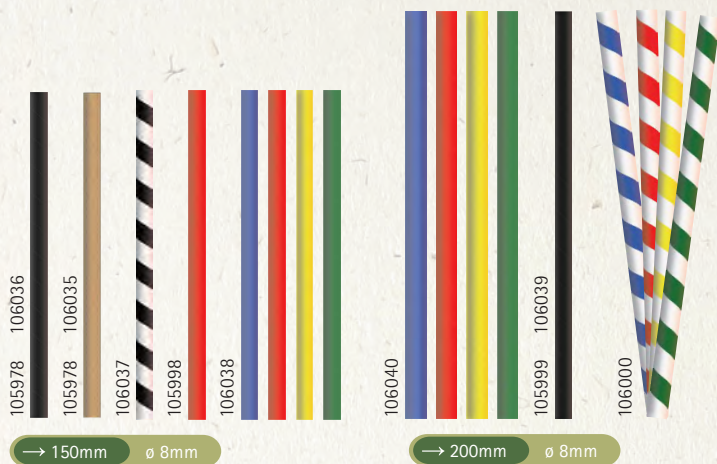

Pappkarton-Verpackung für SOVIE Papiertrinkhalme
Cardboard boxes Packaging for SOVIE Paper Straws

Papiertrinkhalme/Paper Straws

106035	ø 8 mm	150 mm	naturbraun/nature brown
106036	ø 8 mm	150 mm	schwarz/black
106037	ø 8 mm	150 mm	gestreift weiß-schwarz/white-black stripes
106038	ø 8 mm	150 mm	gelb, rot, grün, blau sortiert yellow, red, green, blue colours MIX
106039	ø 8 mm	200 mm	schwarz/black
106040	ø 8 mm	200 mm	gelb, rot, grün, blau sortiert yellow, red, green, blue colours MIX
106041	ø 8 mm	200 mm	gestreift pastell gelb, rosa, blau, sortiert pastel yellow, pink, blue, stripes MIX
106042	ø 8 mm	200 mm	pastell Punkte-Streifen-Punkte farbig sortiert pastel dots-stripes-dots MIX
106044	ø 8 mm	200 mm	pastell gelb, rot, blau, sortiert pastel yellow, red, blue MIX
106045	ø 8 mm	200 mm	ECO Punkte-farbig-Streifen sortiert ECO dot-solid-stripe-kraft MIX
106046	ø 8 mm	230 mm	ECO Streifen-farbig-Streifen sortiert ECO stripes-coloured-stripes MIX
106047	ø 8 mm	230 mm	gelb, rot, grün, blau sortiert yellow, red, green, blue colours MIX
106048	ø 8 mm	230 mm	pastell gelb, rosa, blau sortiert pastel yellow, pink, blue colours MIX