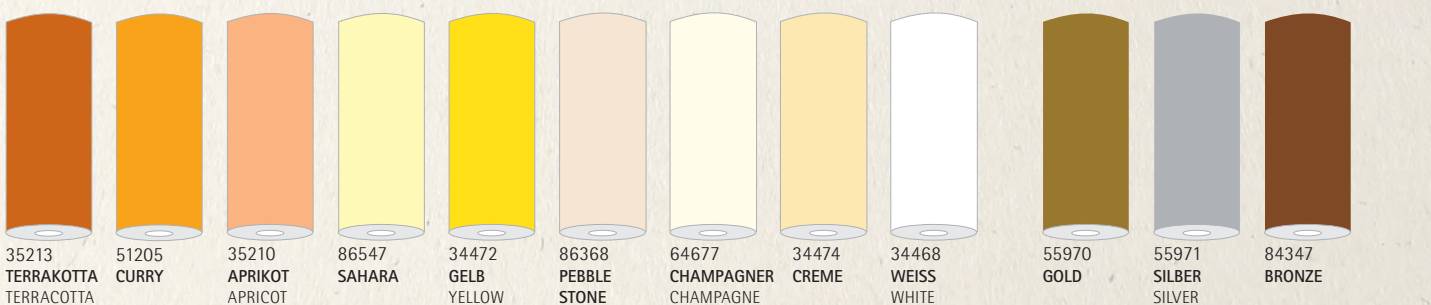

6.2 TISCHLÄUFER/TABLE RUNNERS *Linclass* PREMIUM

40 cm x 24 m