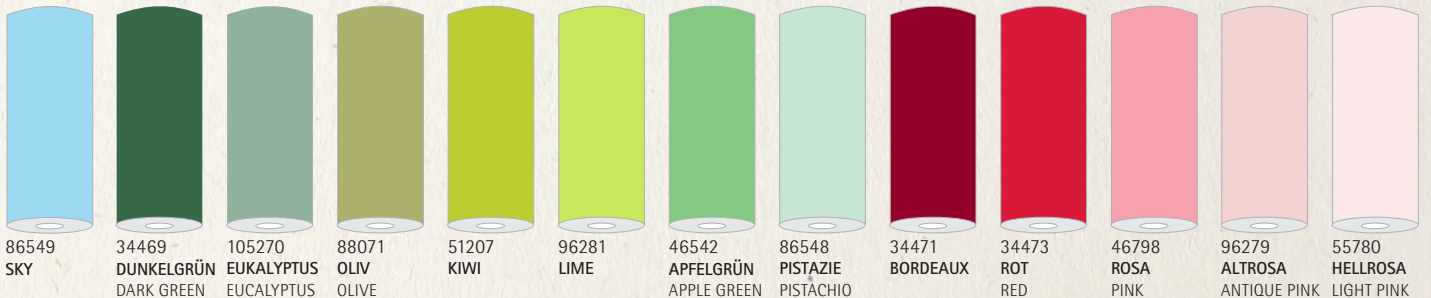

6.2 TISCHLÄUFER/TABLE RUNNERS *Linclass* PREMIUM

40 cm x 24 m