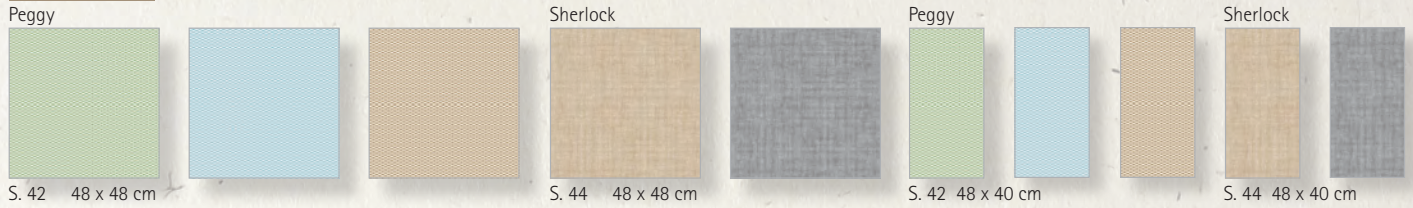

48 x 48 cm + 48 x 40 cm SERVIETTEN/NAPKINS *Spanlin®-Bio*

STRUCTURE

40 cm x 24 m TISCHLÄUFER/TABLE RUNNERS *Spanlin®-Bio*

KINDERLÄTZCHEN/KIDS BIBS *Linclass® + Folie/foil*

LÄTZCHEN/BIBS *Vlies/Nonwoven*

ROLLENWARE/REELS *Linclass® PREMIUM*