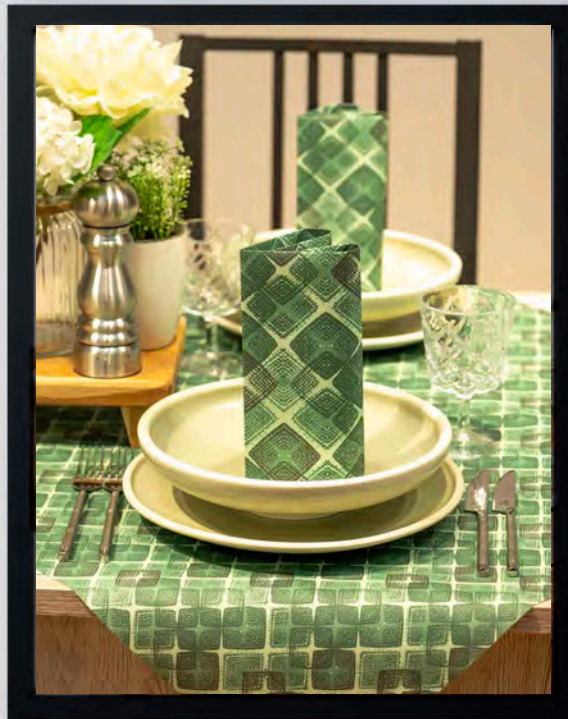

NEW LOGAN

Linclass
PREMIUM
SERVIETTE/NAPKIN
40 x 40 cm, 1/4 Falz/fold

109757
GRÜN/GREEN

eukalyptus/eucalyptus

dunkelgrün/dark green

Tissue
SERVIETTE/NAPKIN
40 x 40 cm, 1/4 Falz/fold

109758
GRÜN/GREEN

schwarz/black

Linclass
PREMIUM
TISCHLÄUFER
TABLE RUNNER
40 cm x 24 m

109759
GRÜN/GREEN

Linclass
PREMIUM
TISCHDECKE/TABLE CLOTH
80 x 80 cm

109756
GRÜN/GREEN